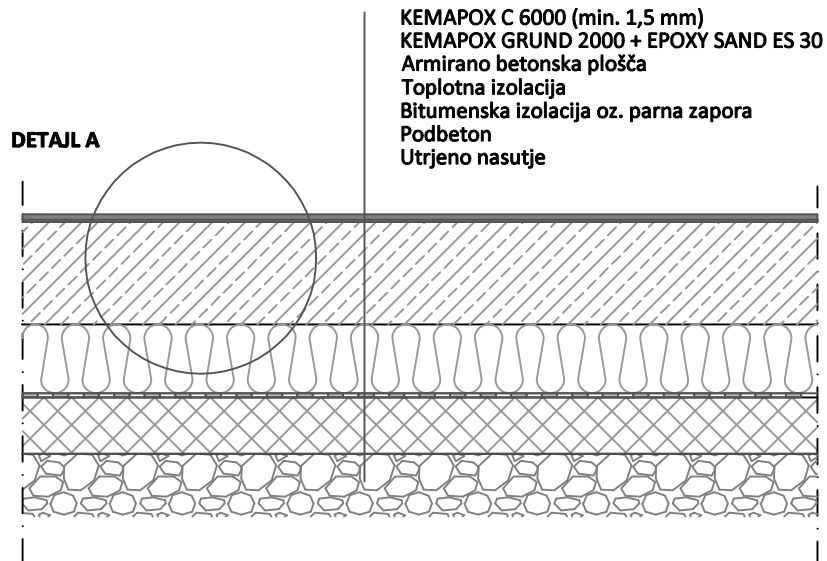

## 8. IZVEDBA SAMORAZLIVNEGA EPOKSIDNEGA PREMAZA

### TEHNIČNI LISTI:

- KEMAPOX GRUND 2000
- KEMAPOX C 6000
- EPOXY SAND ES 30