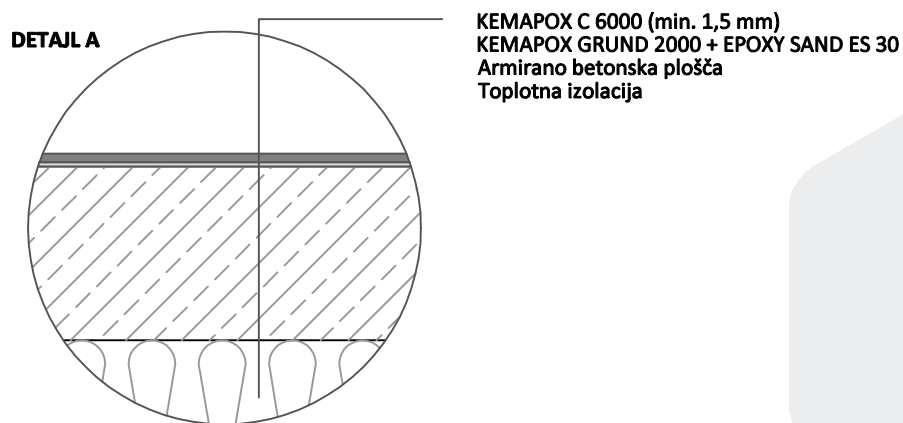

## 8. IZVEDBA SAMORAZLIVNEGA EPOKSIDNEGA PREMAZA

### TEHNIČNI LISTI:

- KEMAPOX GRUND 2000
- KEMAPOX C 6000
- EPOXY SAND ES 30