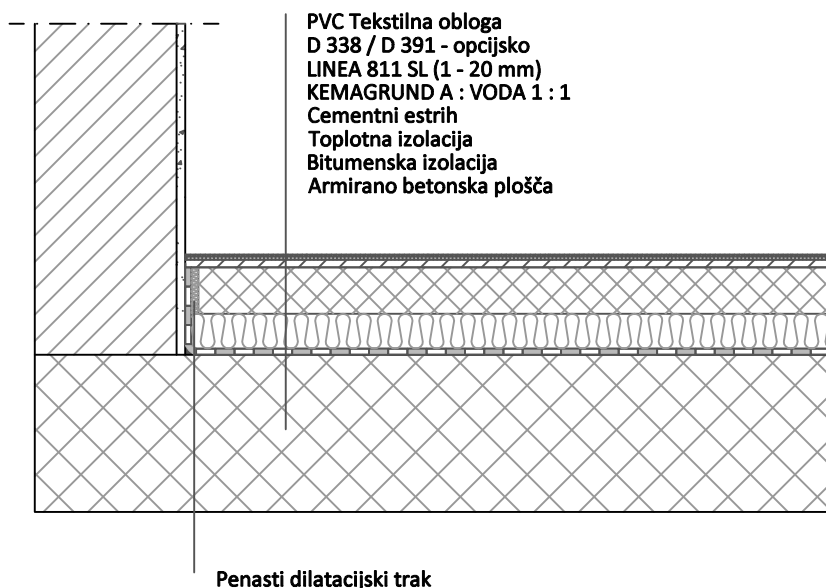

13. LEPLJENJE PVC TEKSTILNE OBLOGE IN PVC PLOŠČ Z DISPERZIJSKIM LEPILOM D 338 / D 391

TEHNIČNI LISTI:

- D 338
- D 391
- LINEA 811 SL
- KEMAGRUND A