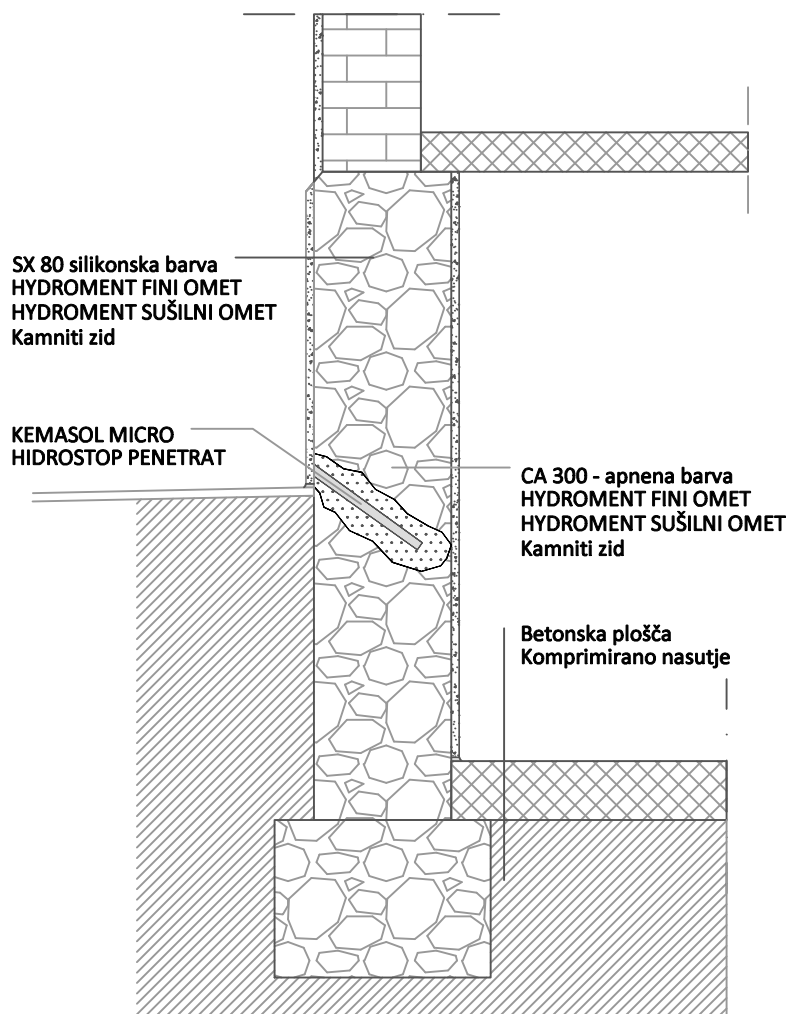

### 3. SANACIJA KLETNIH PROSTOROV S KAPILARNO VLAGO Z IZVEDBO BLOKADE: KAMNITI ZID, NEDOSTOPEN Z ZUNANJE STRANI

#### TEHNIČNI LISTI:

- HYDROMENT SUŠILNI OMET
- HYDROMENT FINI OMET
- SX 80 SILIKONSKA BARVA
- CA 300 APNENA BARVA
- KEMASOL MICRO
- HIDROSTOP PENETRAT