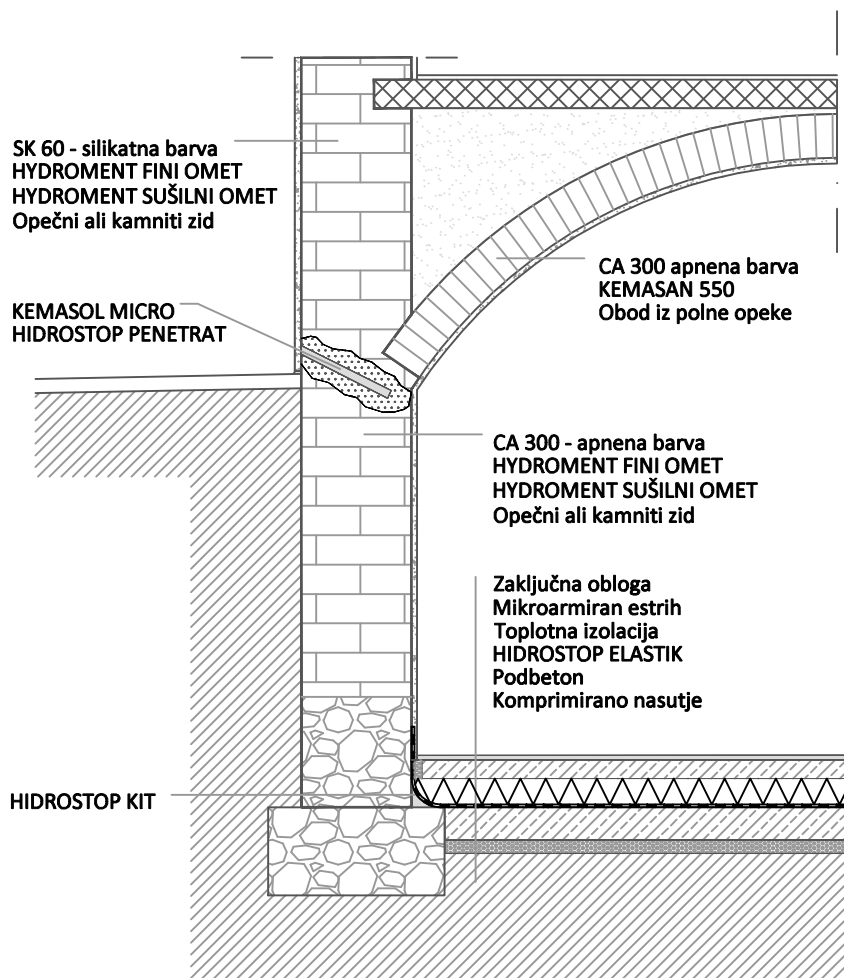

2. SANACIJA KLETNIH PROSTOROV S KAPILARNO VLAGO Z IZVEDBO BLOKADE: ZID IZ POLNE OPEKE ALI KAMNA, NEDOSTOPEN Z ZUNANJE STRANI

TEHNIČNI LISTI:

- HYDROMENT SUŠILNI OMET
- HYDROMENT FINI OMET
- KEMASAN 550
- CA 300 APNENA BARVA
- SK 60 SILIKATNA BARVA
- KEMASOL MICRO
- HIDROSTOP PENETRAT
- HIDROSTOP KIT
- HIDROSTOP ELASTIK