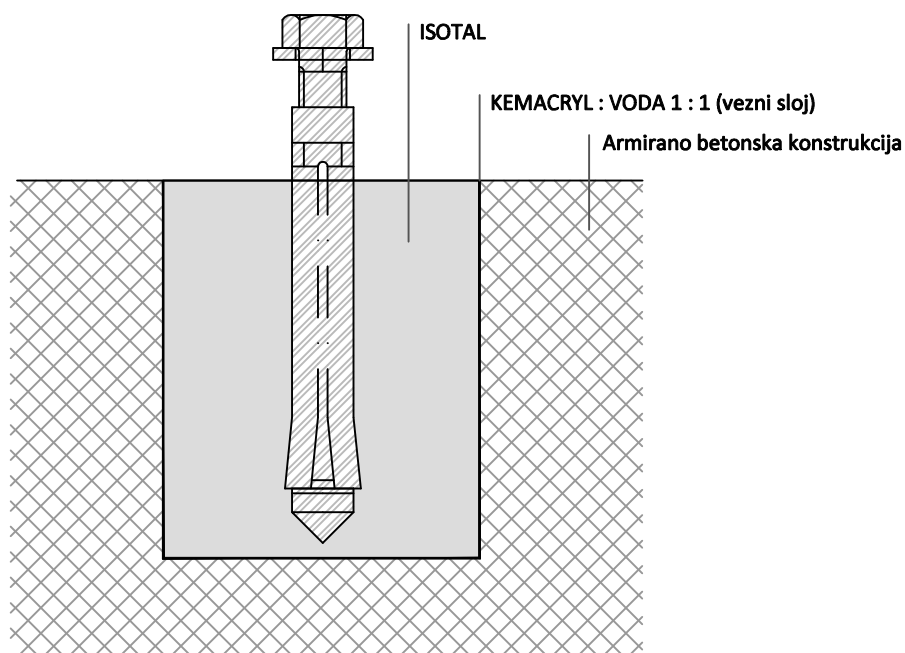

## 12. PRIKAZ ZALIVANJA SIDER - ISOTAL

**OPOMBA: PODLIVANJE V ENEM SLOJU JE MOGOČE DO 150 mm DEBELINE!**

**TEHNIČNI LISTI:**

- ISOTAL
- KEMACRYL