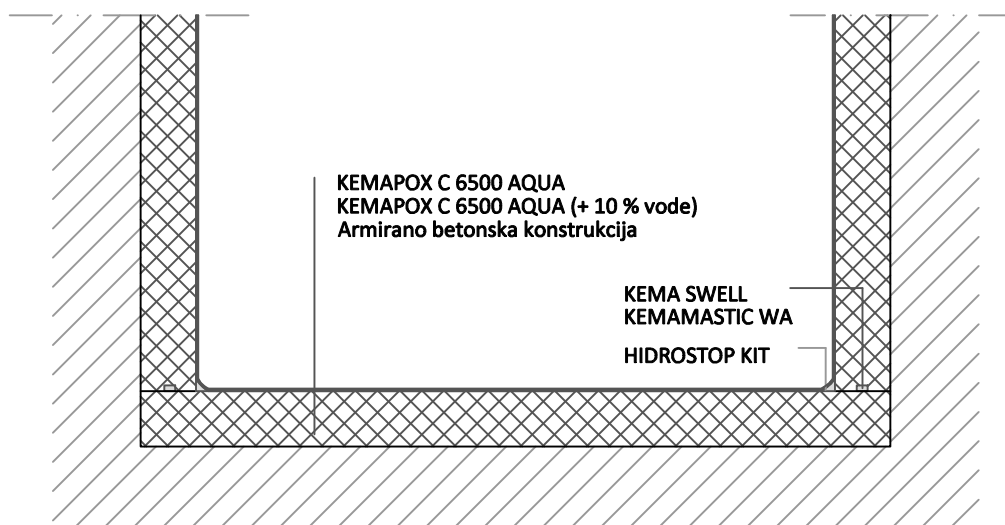

10. TESNJENJE BETONKEGA SILOSA ZA ŽIVINSKO KRMO

TEHNIČNI LISTI:

- KEMAPOX C 6500 AQUA
- KEMA MASTIC WA
- KEMA SWELL