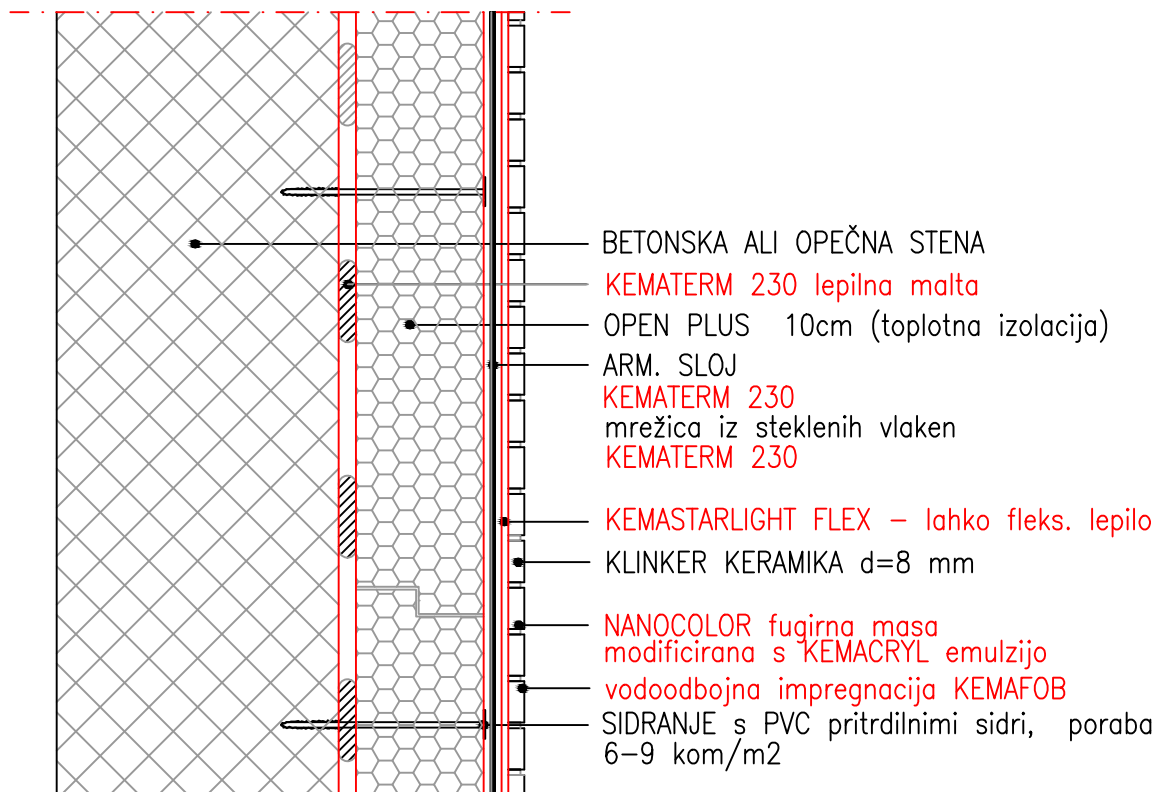

7. TOPLOTNA IZOLACIJSKA FASADA S KERAMIČNO OBLOGO

PREREZ

TEHNIČNI LISTI:

KEMATERM 230
KEMASTARLIGHT FLEX
KEMACRYL
KEMAFOB
NANOCOLOR