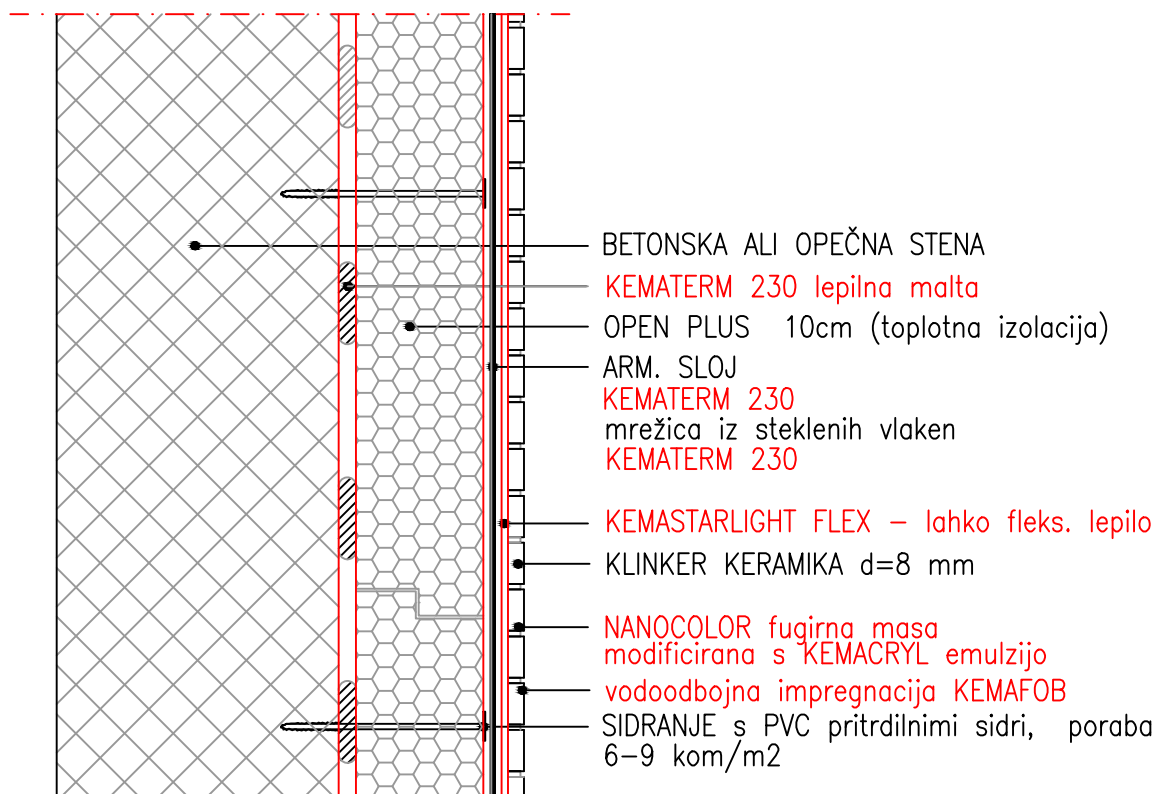

40. TOPLOTNA IZOLACIJSKA FASADA S KERAMIČNO OBLOGO

PREREZ

TEHNIČNI LISTI:

KEMATERM 230
KEMASTARLIGHT FLEX
KEMACRYL
KEMAFOB
NANOCOLOR