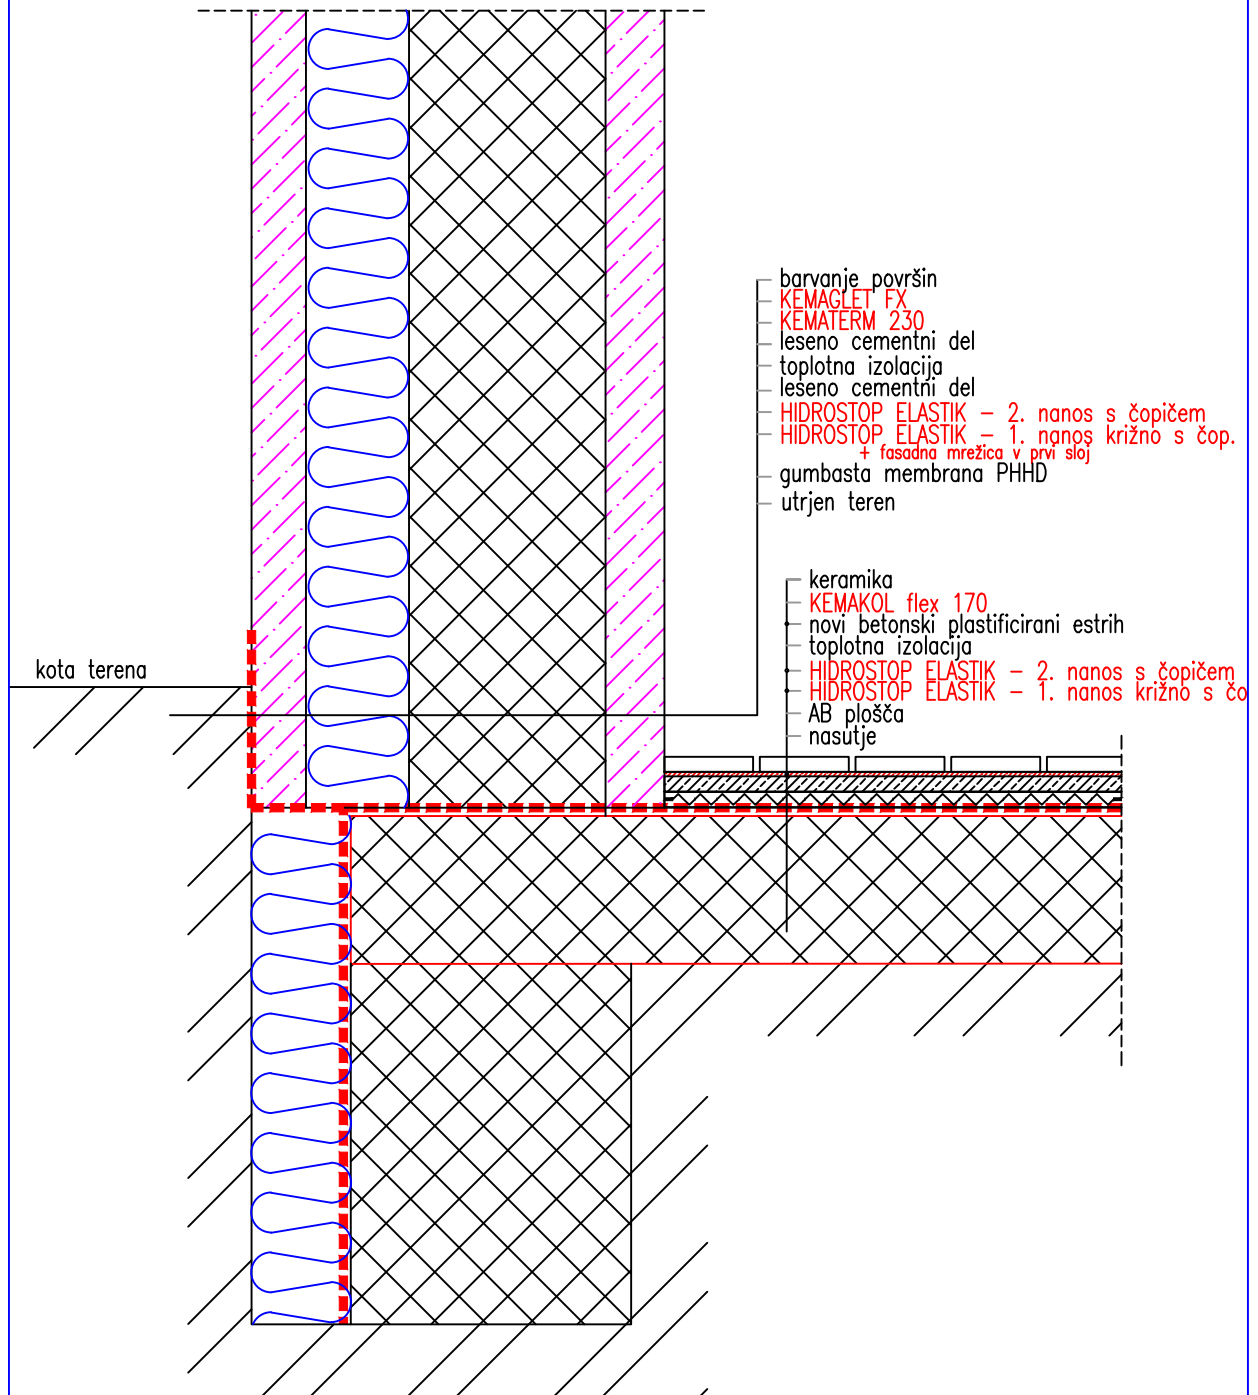

20. TESNENJE ISOSPAN ZIDAKOV

TEHNIČNI LISTI:
 HIDROSTOP ELASTIK
 KEMA SWELL
 KEMAGLET FX
 KEMATERM 230