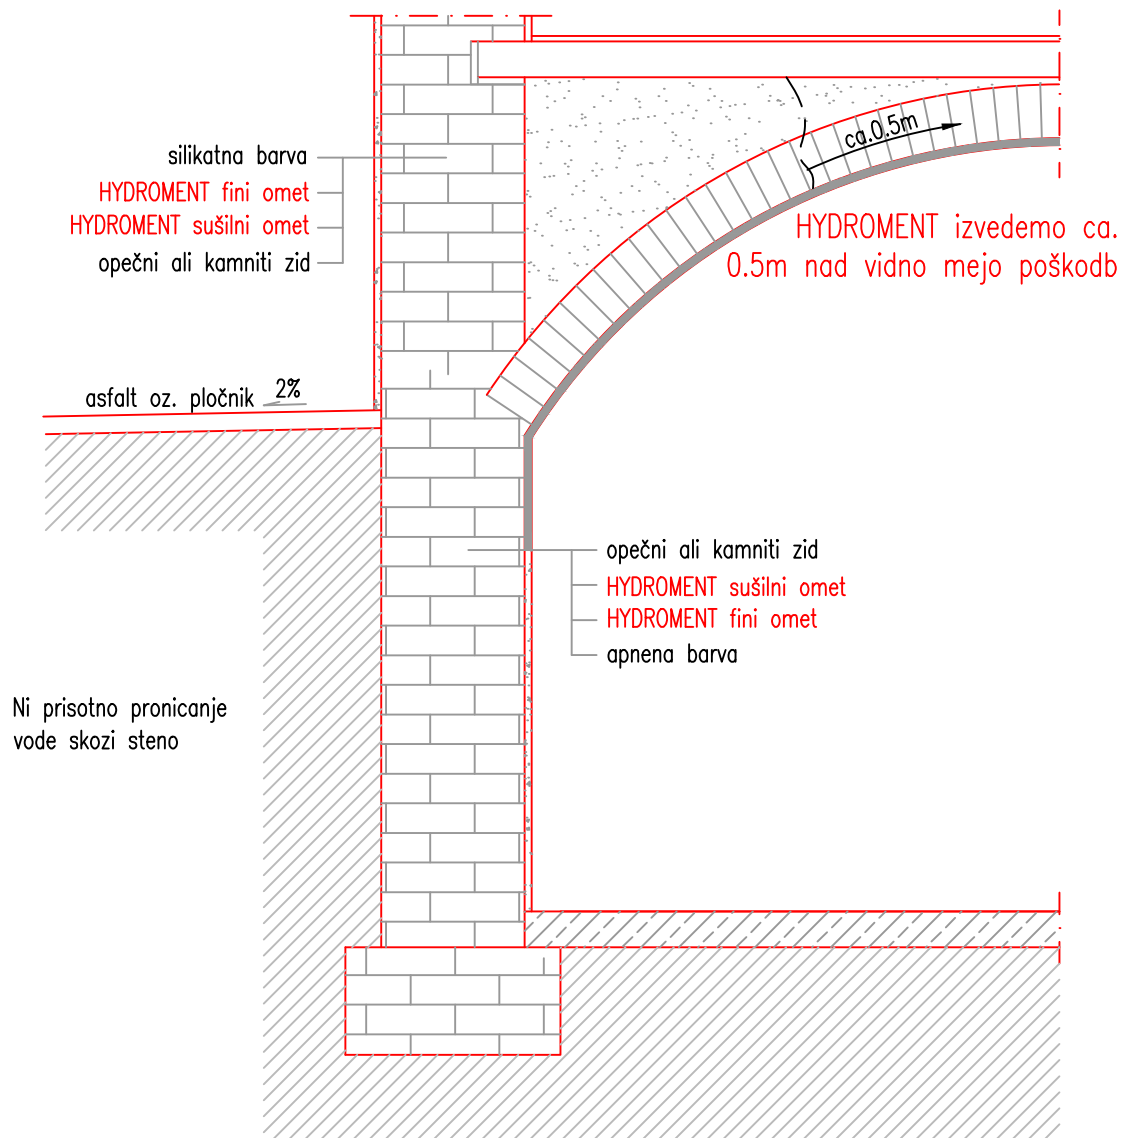

1. SANACIJA KLETNIH PROSTOROV S KAPILARNO VLAGO

OBODNI OPEČNI ALI KAMNITI ZID, NEDOSTOPEN Z ZUNANJE STRANI

TEHNIČNI LISTI:
HYDROMENT SUŠILNI OMET
HYDROMENT FINI OMET