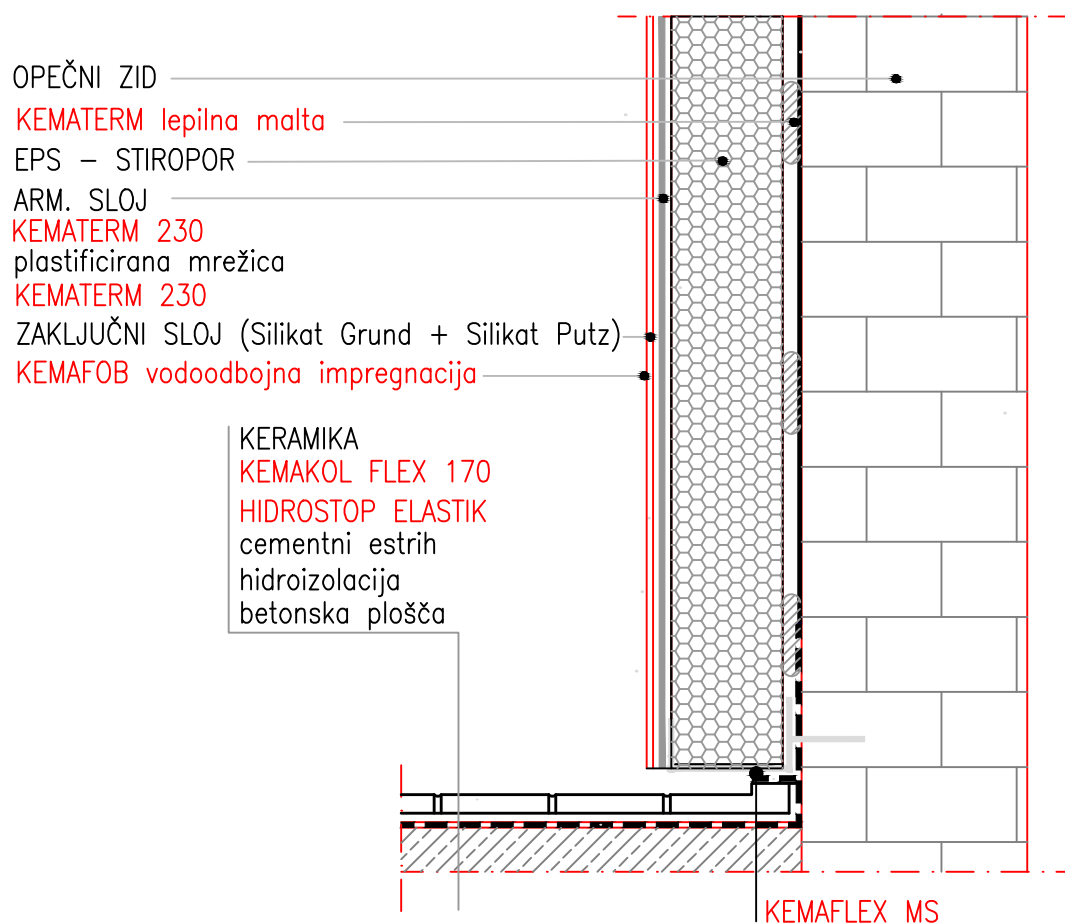

## 5. KEMATERM 230 (stik fasade in terase)

Lepilna in izravnalna masa za toplotnoizolacijske plošče

### TEHNIČNI LISTI:

KEMATERM 230  
KEMACRYL - odvisno od podlage  
KEMAFOB  
HIDROSTOP ELASTIK  
KEMAKOL FLEX 170  
KEMAFLEX MS