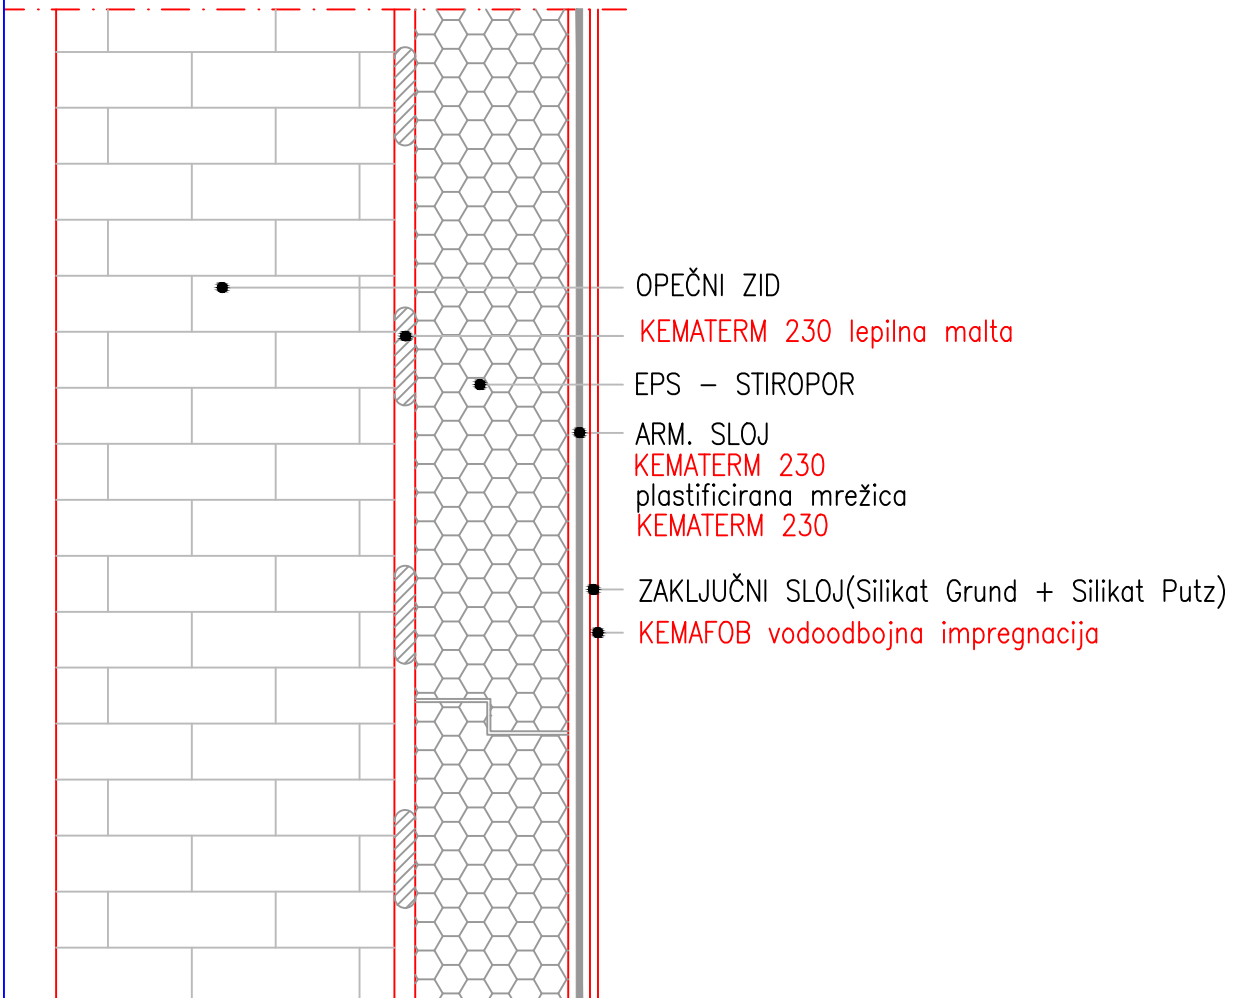

## 2. KEMATERM 230 (opečni zid)

*Lepilna in izravnalna masa za toplotnoizolacijske plošče*

PREREZ

TEHNIČNI LISTI:  
KEMATERM 230  
KEMAFOB