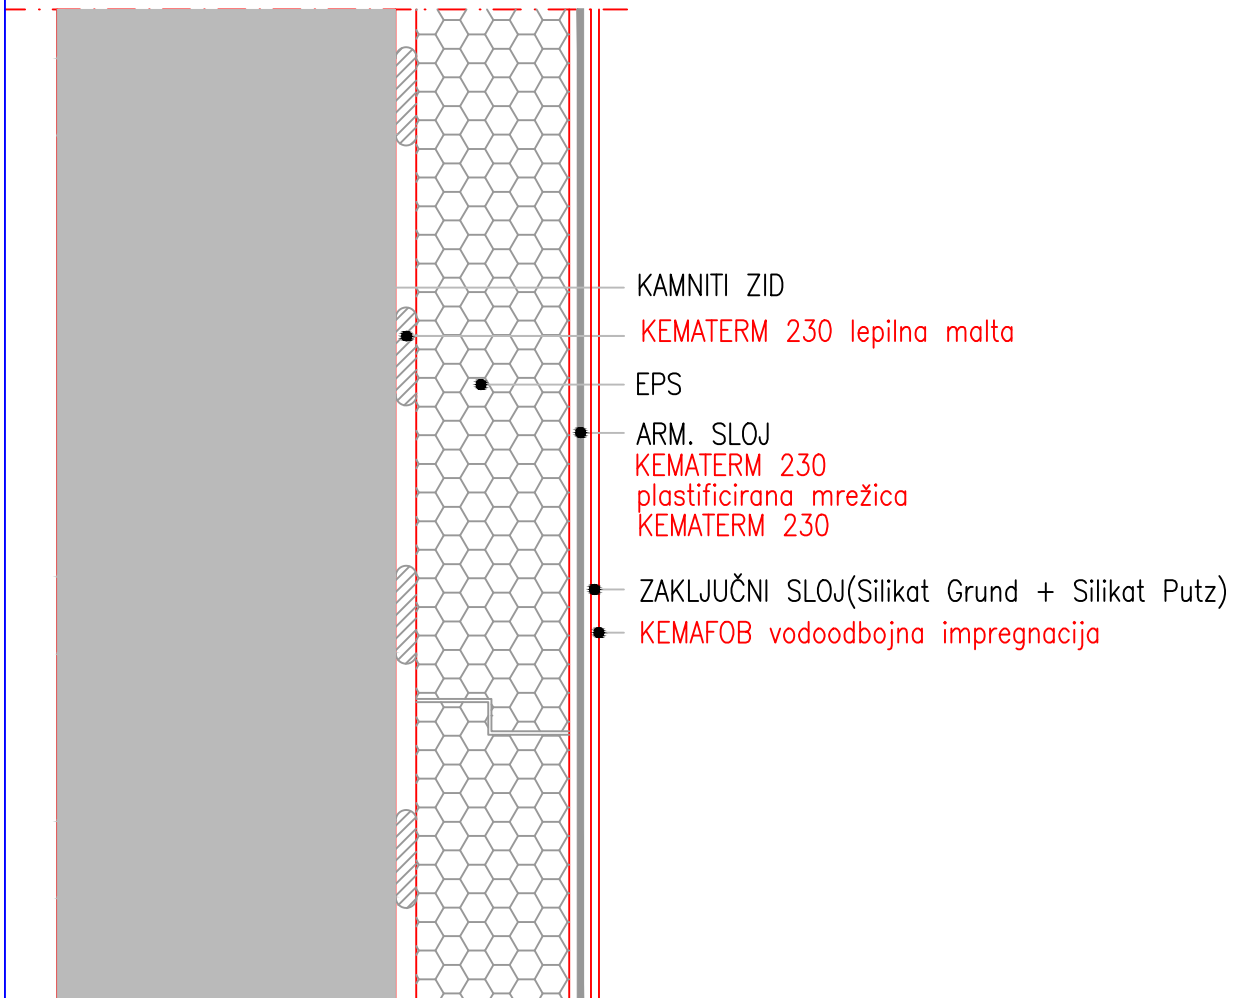

1. KEMATERM 230 (kamniti zid)

Lepilna in izravnalna masa za toplotnoizolacijske plošče

PREREZ

TEHNIČNI LISTI:
KEMATERM 230
KEMAFOB