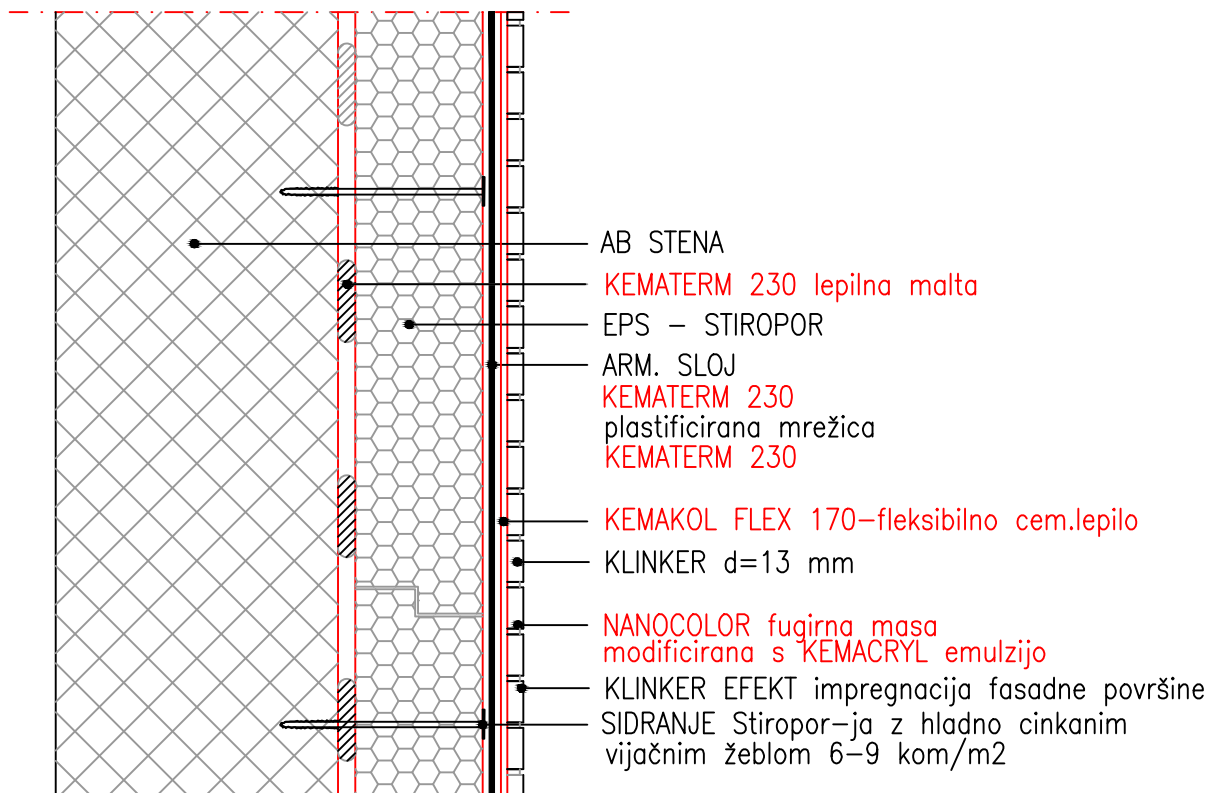

## 6. KEMATERM 230 (ab zid)

### POGLED

TEHNIČNI LISTI:  
 KEMATERM 230  
 KEMAKOL FLEX 170  
 FULL  
 KEMACRYL