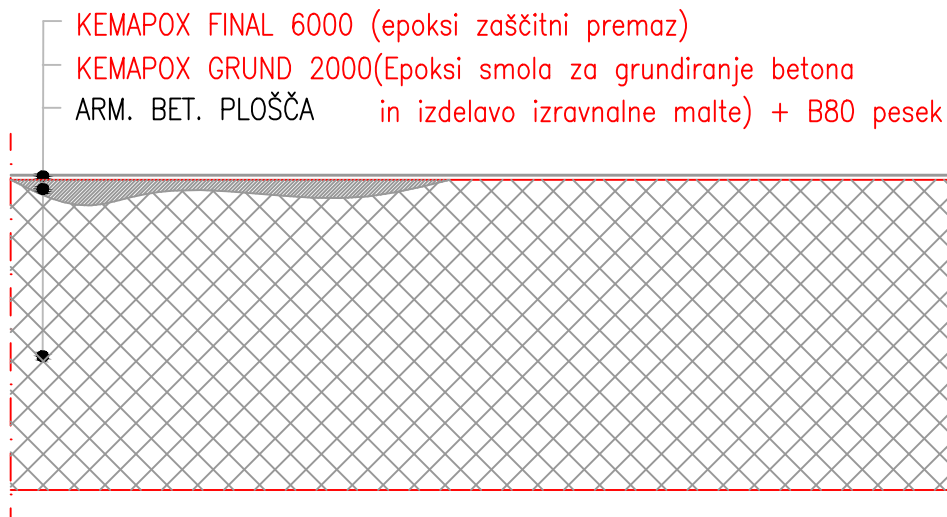

12. KEMAPOX FINAL 6000 2-komponentni tankoslojni epoksi premaz

TEHNIČNI LISTI:
KEMAPOX FINAL 6000
KEMAPOX GRUND 2000