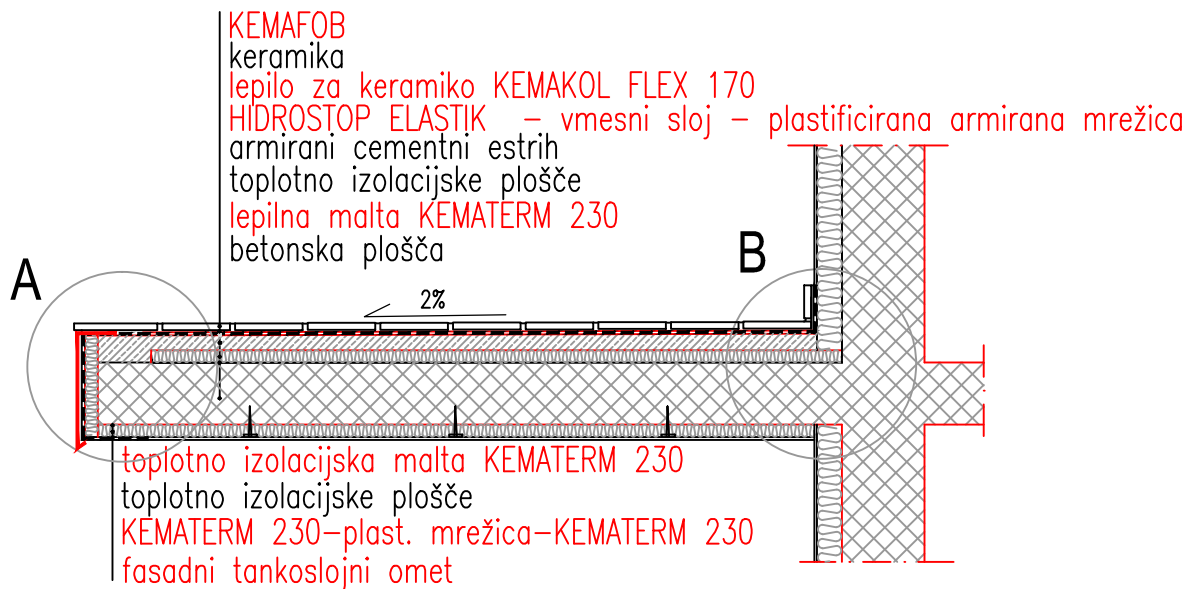

15. IZVEDBA BALKONSKE LOŽE:

DETAJL A

KEMAFLEX MS

odkapna pločevina

TOPLOTNO IZOLACIJSKE PLOŠČE

HIDROSTOP ELASTIK

AB plošča

TOPLOTNO IZOLACIJSKE PLOŠČE

KEMATERM 230

NANOCOLOR

KERAMIKA

KEMAKOL FLEX 170

HIDROSTOP ELASTIK

ARMIRANO CEMENTNI ESTRIH

TOPLOTNO IZOLACIJSKE PLOŠČE

DETAJL B