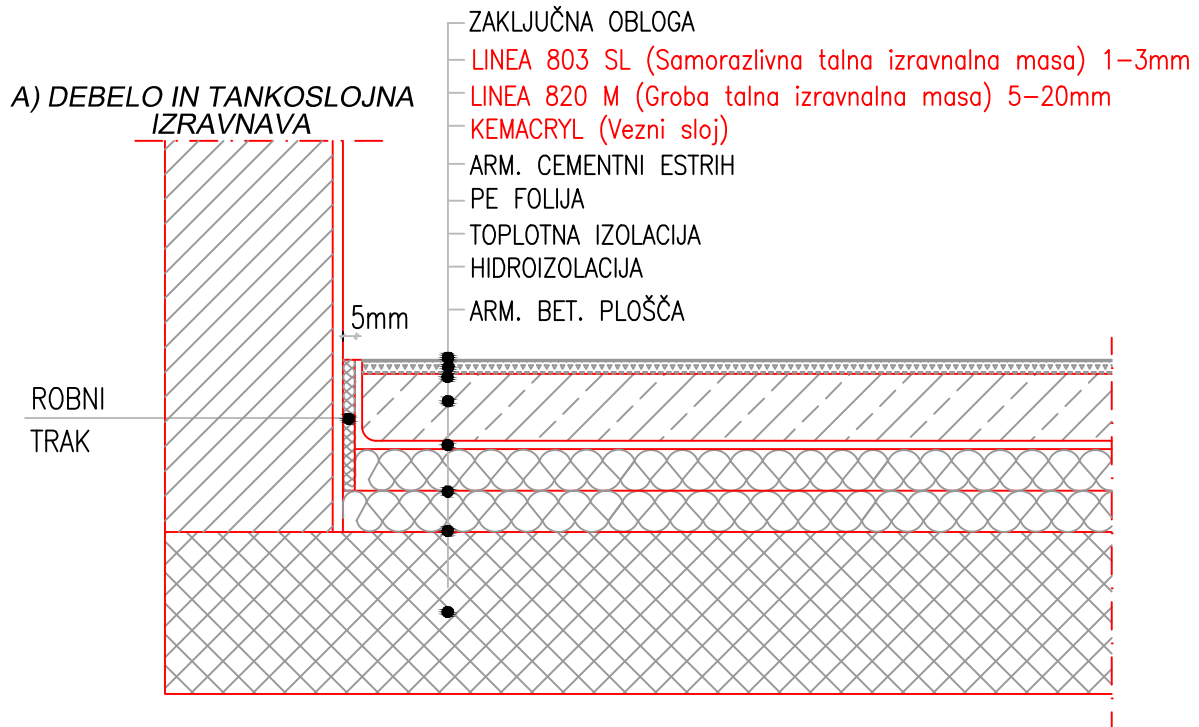

## 1. NOTRANJA TALNA IZRAVNAVA - LINEA 820 M, LINEA 803 SL

TEHNIČNI LISTI:

LINEA 803 SL  
LINEA 820 M  
KEMACRYL