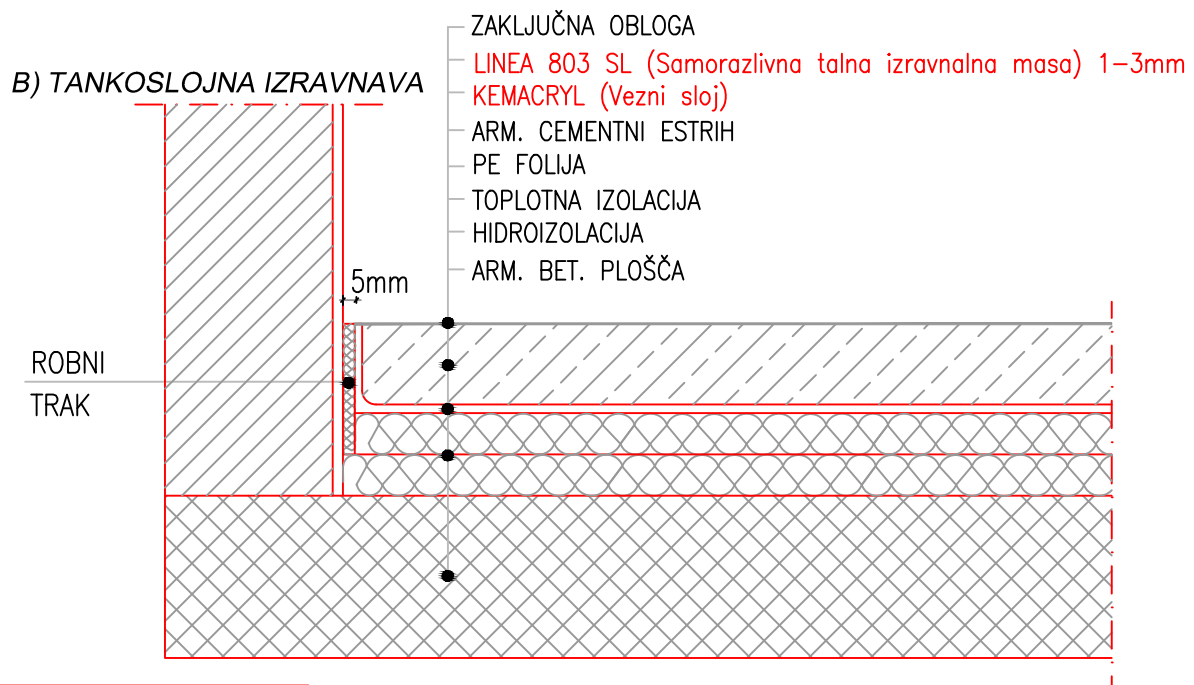

## 1. NOTRANJA TALNA IZRAVNAVA - LINEA 820 M, LINEA 803 SL

TEHNIČNI LISTI:

LINEA 803 SL  
LINEA 820 M  
KEMACRYL