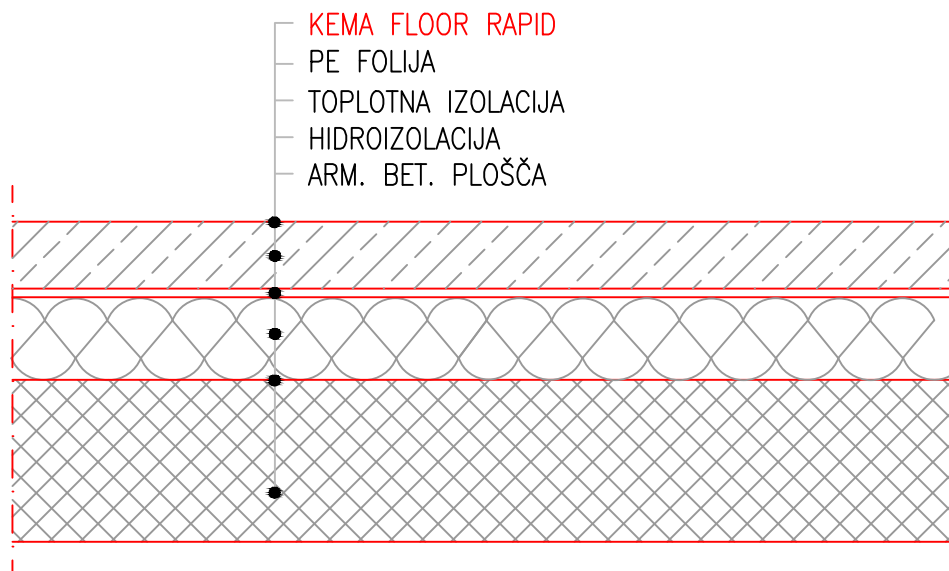

8. HITROSUŠEČI ESTRIH - Polaganje oblog po 36 urah

TEHNIČNI LISTI:
KEMA FLOOR RAPID
KEMACRYL
KEMA AM RAPID