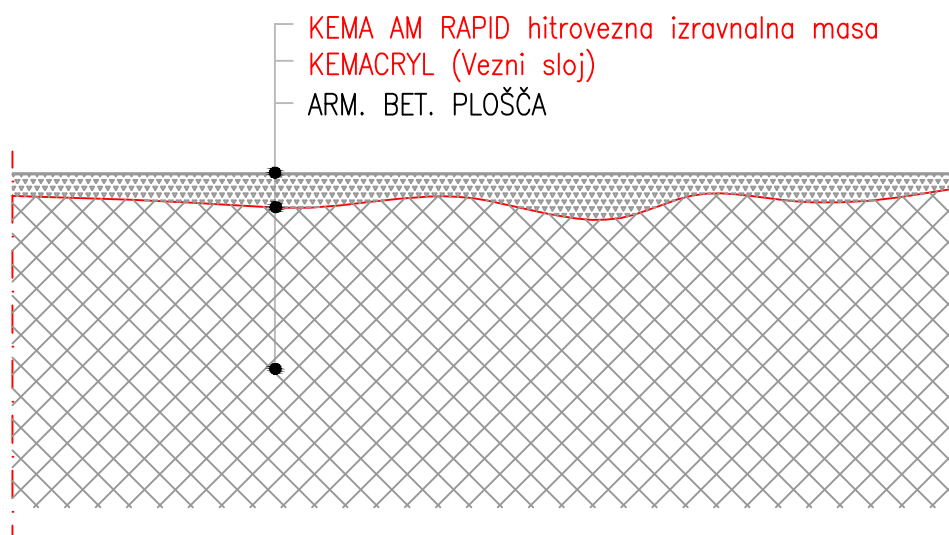

8. HITROSUŠEČI ESTRIH - Polaganje oblog po 36 urah

TEHNIČNI LISTI:
KEMA FLOOR RAPID
KEMACRYL
KEMA AM RAPID