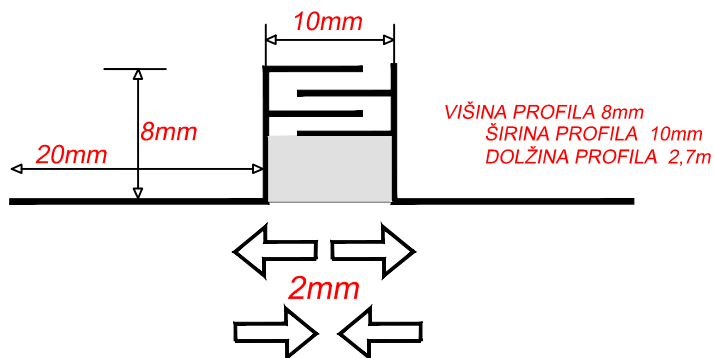

20. DILATACIJSKI PROFIL, ZAKLJUČNI ODKAPNI PROFIL NA TERASI IN BALKONU

DILATACIJSKI PROFIL: **KEMAPROFIL NZA/80-ALU**

ZAKLJUČNI ODKAPNI PROFIL: **KEMA PROFIL CPCI/75-10**

PROFIL ZA PODALŠANJE ODKAPNEGA PROFILA:
KEMA PROFIL CPCI/75-10G