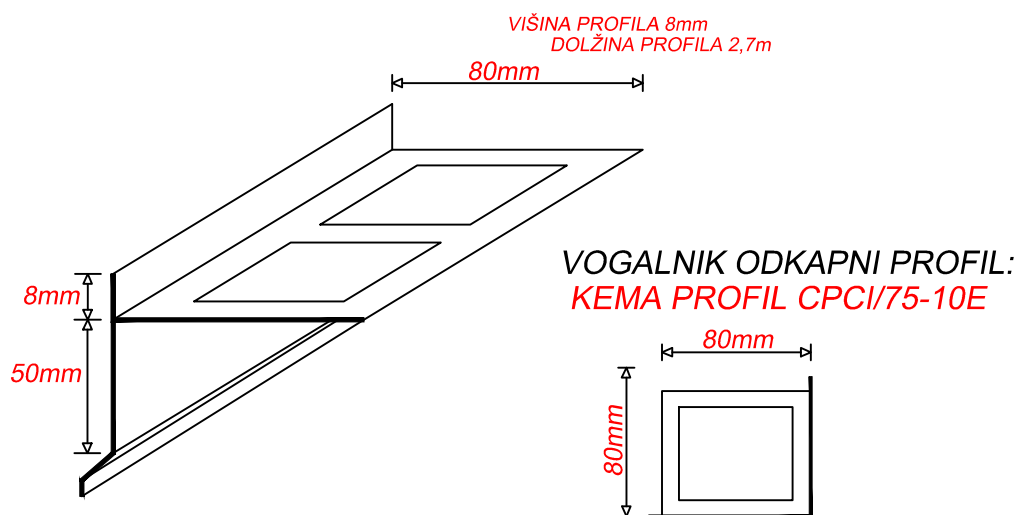

20. DILATACIJSKI PROFIL, ZAKLJUČNI ODKAPNI PROFIL NA TERASI IN BALKONU

DILATACIJSKI PROFIL: **KEMAPROFIL NZA/80-ALU**

ZAKLJUČNI ODKAPNI PROFIL: **KEMA PROFIL CPCI/75-10**

PROFIL ZA PODALŠANJE ODKAPNEGA PROFILA:
KEMA PROFIL CPCI/75-10G